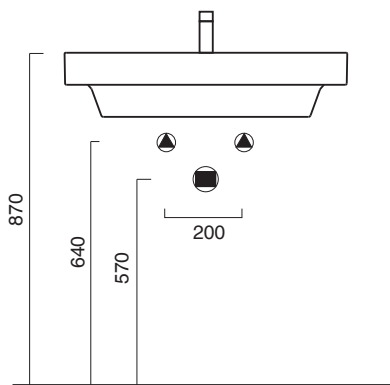

ZERO 75x50

CATALANO
THE ESSENCE OF CERAMICS

cod. 175ZP00

Installazione sospesa, appoggio, semincasso.
It can be installed wall-hung, lay-on, semi-fitted.
Installation hängend, halbeingebaut.

cod. 5P75ZP00

Portasciugamani in alluminio cromato.
Chrome aluminium towel rail.
Porte serviette en aluminium chromé.

CE EN 14688 - CL20

Tutti i diritti sulla presente scheda appartengono a Ceramica Catalano S.p.A. in via esclusiva. È vietata la copia, la pubblicazione, la distribuzione o la riproduzione (anche parziale), se non autorizzata per iscritto.
All rights in the present form belong exclusively to Ceramica Catalano S.p.A. It is strictly forbidden to copy, publish, distribute or reproduce it (including any partial reproduction), without prior written permission.